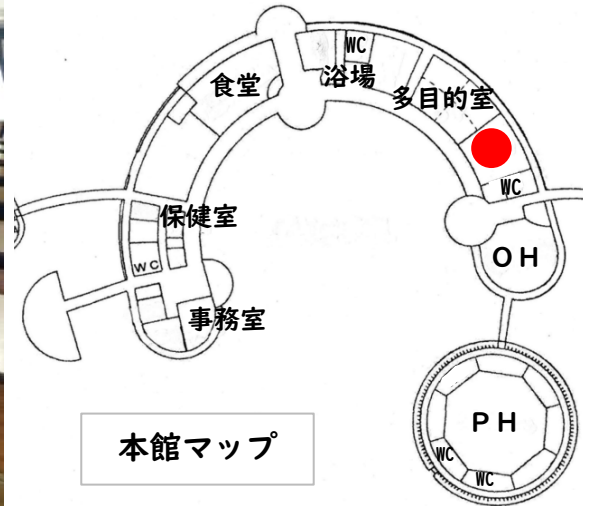

福岡市海の中道青少年海の家 館内マップ

NO.	場所	定員	備考	
1	プレイホール (PH)	約300名	雨天時は朝・夕のつどいの場所	
2	オリエンテーションホール (OH)	約200名		
3	研修室	約100名		
4	多目的室	A	約24名	パーティションを利用して 4つの部屋に区切ることが可能
5		B	約36名	
6		C	約24名	
7		D	約32名	
8	大浴場	約60名		
9	中浴場	約48名		
10	小浴場	約8名	配慮を要する方の浴場	
11	食堂	約200名		
12	食堂事務室	—		
13	宿直室A・B	—		

【多目的室 ABCD】

116名程度が活動できます。
通常パーティションを使用して2つに区切っている部屋を1つの大きな部屋で利用することができます。
大人数でのクラフトや話し合い等を行うことができます。

多目的室は、パーティションを使用して4つの部屋に区切って利用することもできます。

多目的室A 24名 多目的室B 36名
多目的室C 24名 多目的室D 32名
程度が利用人数の目安となります。

■ 研修室

100名程度が利用できます。
スクリーンがありますので、プロジェクターを利用することもできます。

■ オリエンテーションホール (OH)

200名程度が利用できます。土足のまま入室可能です。
軽スポーツやレクリエーション等をするときに利用いただいておりますが、
このお部屋で球技はできません。
スクリーンがありますのでプロジェクターを利用することもできます。

■ 宿泊棟（西館・東館）

【談話室1, 4, 5, 8】