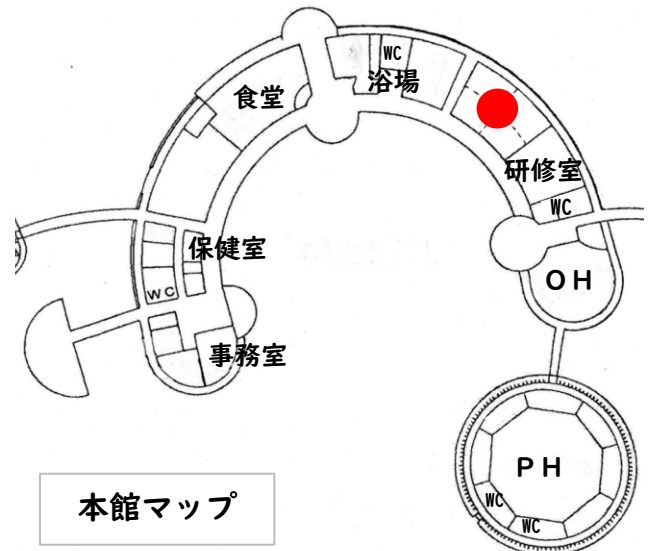

福岡市海の中道青少年海の家 館内マップ

NO.	場所	定員	備考	
1	プレイホール (PH)	約300名	雨天時は朝・夕のつどいの場所	
2	オリエンテーションホール (OH)	約200名		
3	研修室	約100名		
4	多目的室	A	約24名	パーティションを利用して 4つの部屋に区切ることが可能
5		B	約36名	
6		C	約24名	
7		D	約32名	
8	大浴場	約60名		
9	中浴場	約48名		
10	小浴場	約8名	配慮を要する方の浴場	
11	食堂	約200名		
12	食堂事務室	—		
13	宿直室A・B	—		

NO.	場所	定員	備考
14	保健室	—	ベッド3台有り
15	会議室A	—	代表者会議をする場所
16	会議室B	—	
17	会議室C	—	代表者会議をする場所
18	事務室	—	
19	つどいの広場	約400名	晴天時の朝・夕のつどいの場所
20	ふれあいの広場	約200名	西館側集合場所、緊急避難場所
21			東館側集合場所、緊急避難場所
22	西館宿泊室	約160名	113号室～120号室は バリアフリー
23	東館宿泊室	約160名	121号室～128号室は バリアフリー
24	リーダー室	約2名	各棟4部屋有り
25	談話室	約10名	各棟4部屋有り

アレルギー対応食該当の方は、専用のカウン
ターで本人確認後に食事を提供します。
該当者は、団体の先頭に整列してください。

本館マップ

食堂 テーブル配置図

■ 多目的室

【多目的室 AB】

60名程度が活動できます。
主にクラフト等の活動をするときに使用されます。
テレビがありますのでDVD鑑賞等を行うこともできます。

【多目的室 CD】

56名程度が活動できます。
主に話し合いやクラフト等をするときに使用されます。
スクリーンがありますのでプロジェクターを利用することもできます。

【多目的室 ABCD】

116名程度が活動できます。
通常パーティションを使用して2つに区切っている部屋を1つの大きな部屋で利用することができます。
大人数でのクラフトや話し合い等を行うことができます。

多目的室は、パーティションを使用して4つの部屋に区切って利用することもできます。

多目的室A 24名 多目的室B 36名
多目的室C 24名 多目的室D 32名
程度が利用人数の目安となります。

■ 研修室