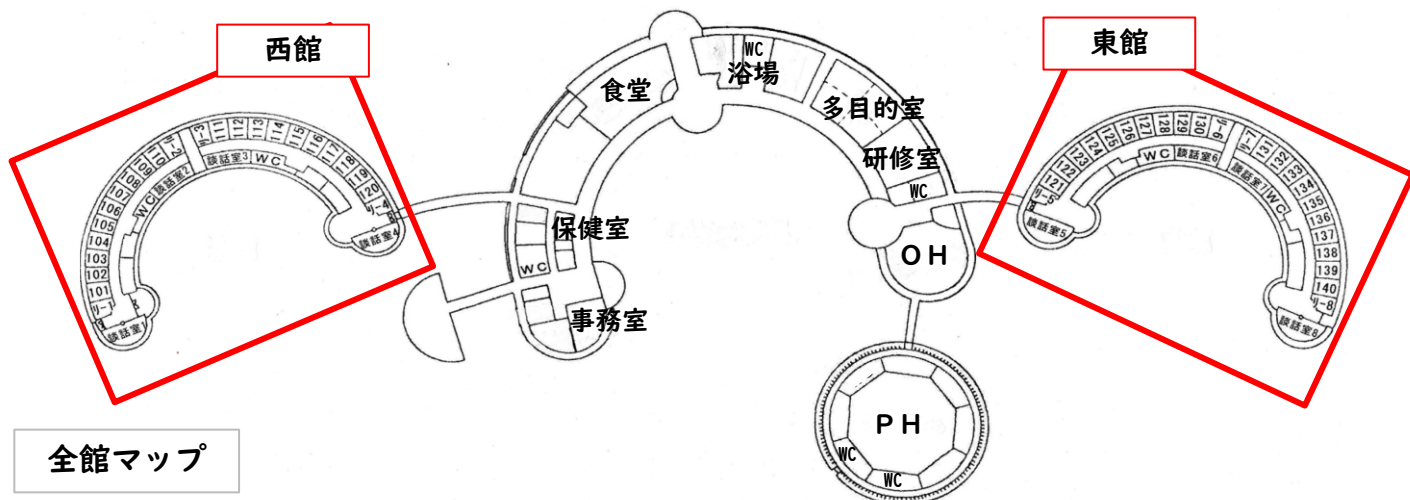

冷蔵庫、ムカデ用の殺虫剤、嘔吐物処理セットはリーダー室にのみあります。

【宿泊室】

主に研修生が宿泊する部屋です。

1部屋に2段ベッドが4つあり、8名まで宿泊可能です。

(寝具を追加することで最大9名まで宿泊できます)

冷暖房も完備しています。土間で靴を脱いで使用をしてください。

バリアフリー対応の宿泊室

西館：113号室～120号室
東館：121号室～128号室
土間に段差がないバリアフリー
となっていますので、車椅子の方でも
安心してご利用いただけます。
※ご希望される際は事前にご連絡を
お願いします。

■ 浴室
【大浴場】

脱衣所の棚：44個
かご：6個
シャワー：17カ所

【中浴場】

脱衣所の棚：48個
かご：6個
シャワー：11カ所
※浴槽の広さは大浴場とほぼ同じです。

【小浴場】

みんなと一緒に入浴できない利用者がある場合は小浴場を利用できます。
各団体の利用時間内に入浴してください。

【スロープ】

中浴場スロープ

浴室前拡大図

大浴場スロープ

大浴場・中浴場には脱衣所までのスロープがあり、車椅子の方でも利用できます。