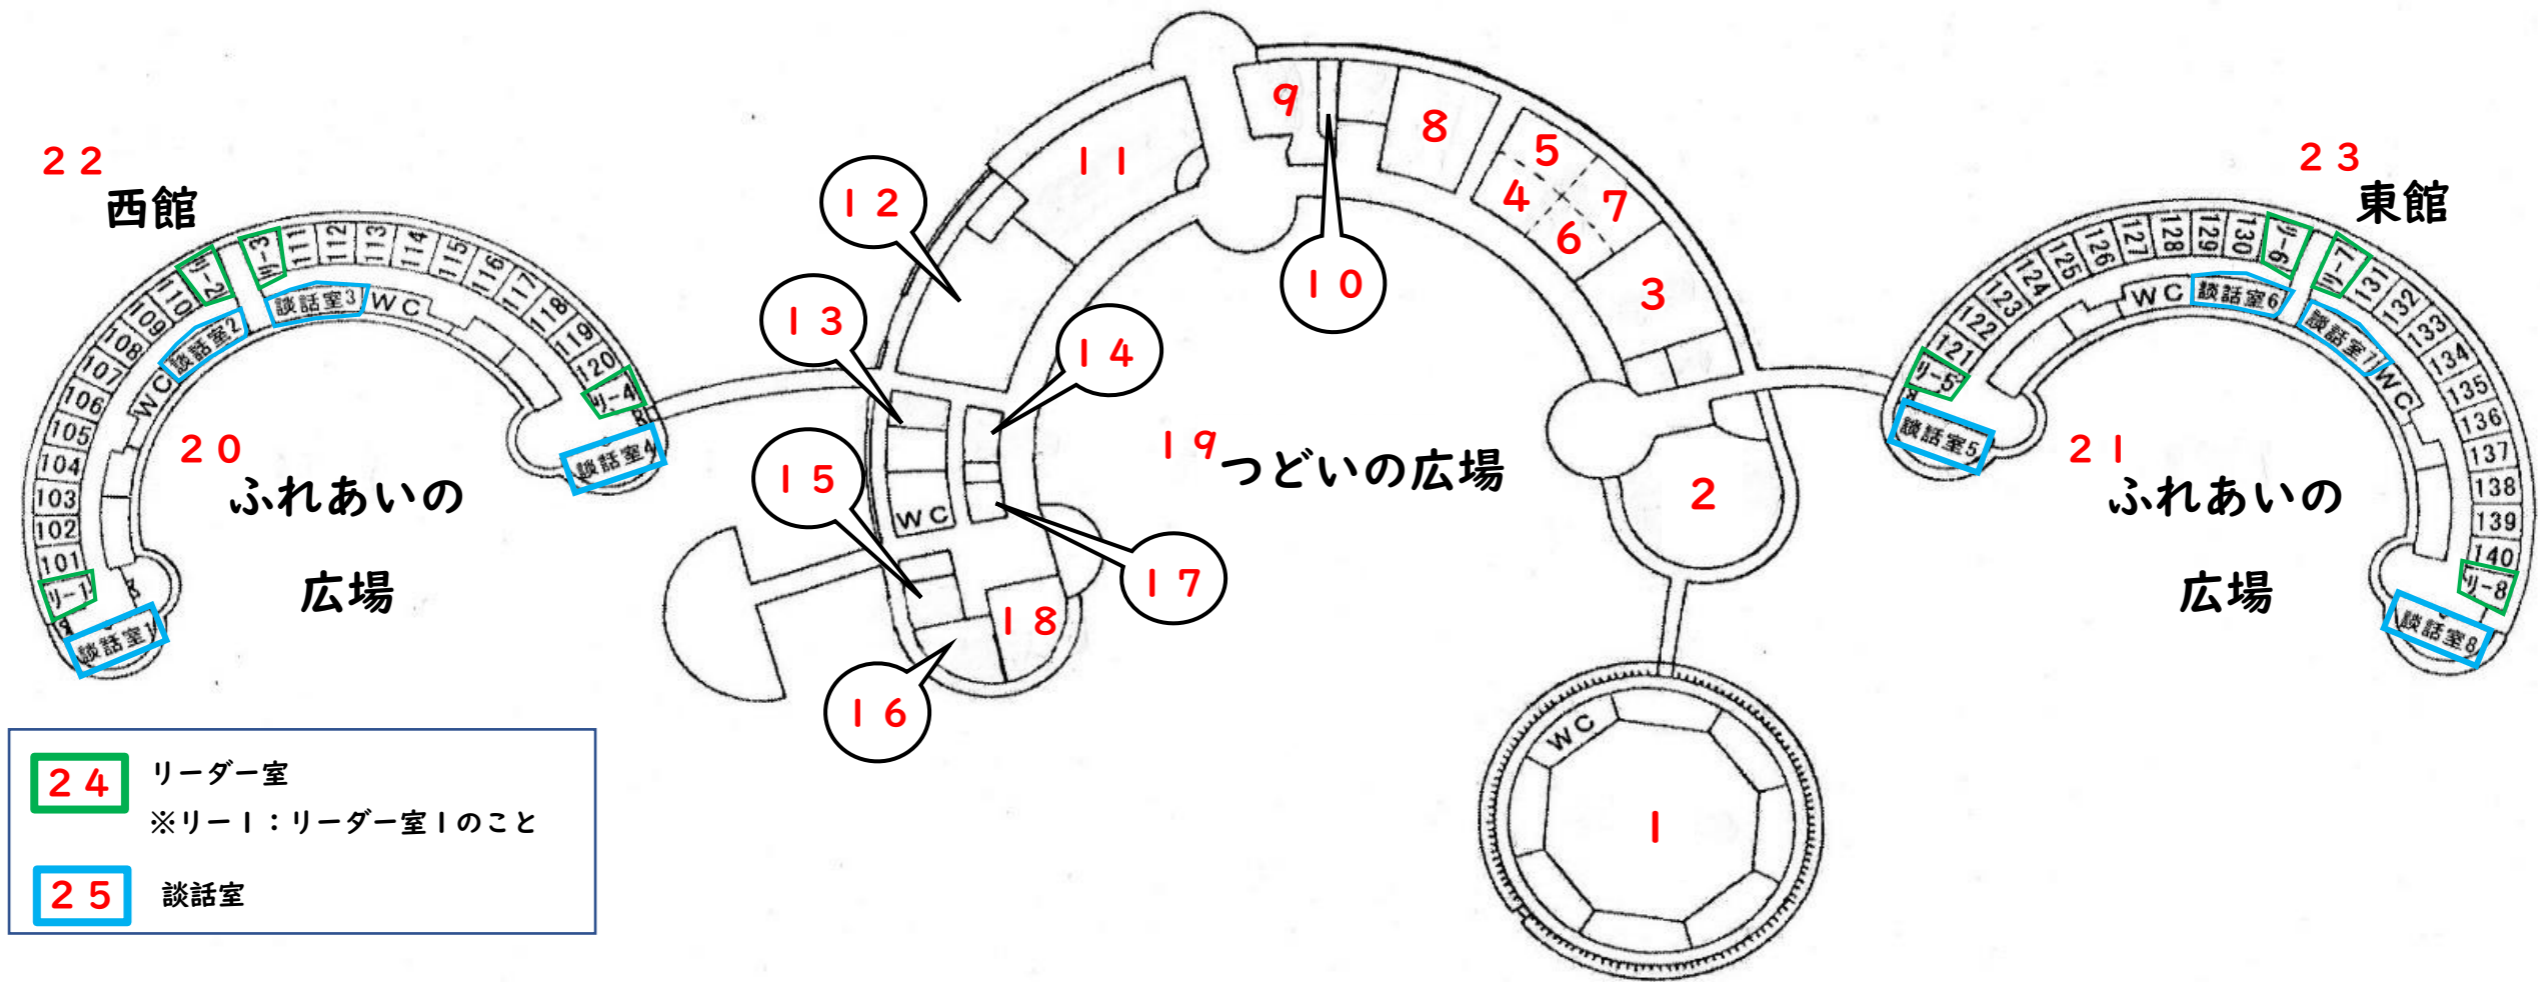

福岡市海の中道青少年海の家 館内マップ

NO.	場所	定員	備考	
1	プレイホール (PH)	約300名	雨天時は朝・夕のつどいの場所	
2	オリエンテーションホール (OH)	約200名		
3	研修室	約100名		
4	多目的室	A	約24名	パーティションを利用して 4つの部屋に区切ることが可能
5		B	約36名	
6		C	約24名	
7		D	約32名	
8	大浴場	約60名		
9	中浴場	約48名		
10	小浴場	約8名	配慮を要する方の浴場	
11	食堂	約200名		
12	食堂事務室	—		
13	宿直室A・B	—		

NO.	場所	定員	備考
14	保健室	—	ベッド3台有り
15	会議室A	—	代表者会議をする場所
16	会議室B	—	
17	会議室C	—	代表者会議をする場所
18	事務室	—	
19	つどいの広場	約400名	晴天時の朝・夕のつどいの場所
20	ふれあいの広場	約200名	西館側集合場所、緊急避難場所
21			東館側集合場所、緊急避難場所
22	西館宿泊室	約160名	113号室～120号室は バリアフリー
23	東館宿泊室	約160名	121号室～128号室は バリアフリー
24	リーダー室	約2名	各棟4部屋有り
25	談話室	約10名	各棟4部屋有り

■ 浴室
【大浴場】

脱衣所の棚：44個
かご：6個
シャワー：17カ所

【中浴場】

脱衣所の棚：48個
かご：6個
シャワー：11カ所
※浴槽の広さは大浴場とほぼ同じです。

【小浴場】

みんなと一緒に入浴できない利用者がある場合は小浴場を利用できます。
各団体の利用時間内に入浴してください。

【スロープ】

中浴場スロープ

浴室前拡大図

大浴場スロープ

大浴場・中浴場には脱衣所までのスロープがあり、車椅子の方でも利用できます。