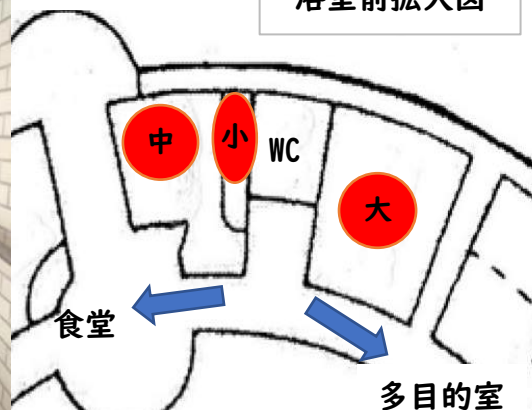

冷蔵庫、ムカデ用の殺虫剤、嘔吐物処理セットはリーダー室にのみあります。

【宿泊室】

主に研修生が宿泊する部屋です。

1部屋に2段ベッドが4つあり、8名まで宿泊可能です。

(寝具を追加することで最大9名まで宿泊できます)

冷暖房も完備しています。土間で靴を脱いで使用をしてください。

バリアフリー対応の宿泊室

西館：113号室～120号室
東館：121号室～128号室
土間に段差がないバリアフリー
となっていますので、車椅子の方でも
安心してご利用いただけます。
※ご希望される際は事前にご連絡を
お願いします。

■ 浴室
【大浴場】

脱衣所の棚：44個
かご：6個
シャワー：17カ所

【中浴場】

脱衣所の棚：48個
かご：6個
シャワー：11カ所
※浴槽の広さは大浴場とほぼ同じです。

【小浴場】

みんなと一緒に入浴できない利用者がある場合は小浴場を利用できます。
各団体の利用時間内に入浴してください。

【スロープ】

中浴場スロープ

浴室前拡大図

大浴場スロープ

大浴場・中浴場には脱衣所までのスロープがあり、車椅子の方でも利用できます。