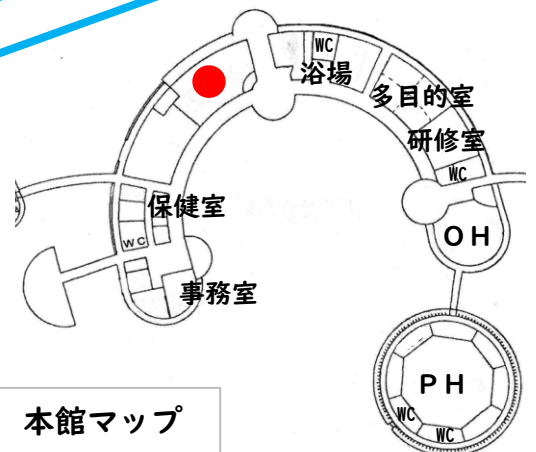

■ 食堂

200名程度が一度に食事をする
ことができます。

利用時間は、当施設にて調整いたし
ます。

食堂内での指導は、団体の指導者の
方に行っていただきます。

海の家の食堂はセルフサービスとなっています。

利用者は自分でトレーやお皿、料理を取っていきます。

食堂で食事をする際に、持参された水とうへお茶の補給をすることができます。

アレルギー対応食該当の方は、専用のカウン
ターで本人確認後に食事を提供します。
該当者は、団体の先頭に整列してください。

本館マップ