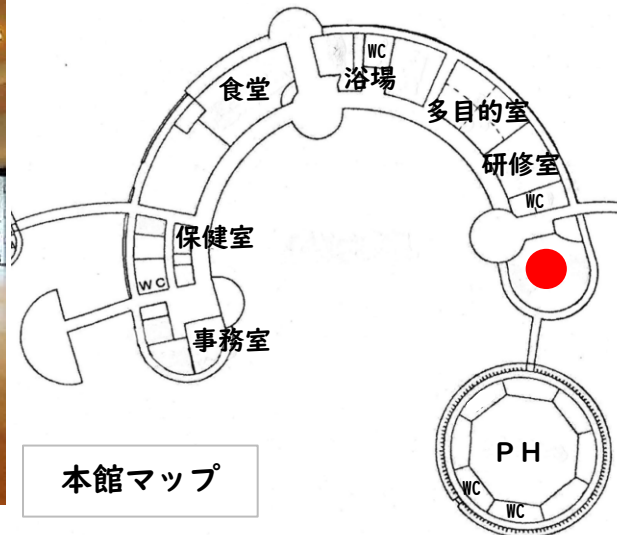

福岡市海の中道青少年海の家 館内マップ

NO.	場所	定員	備考	
1	プレイホール (PH)	約300名	雨天時は朝・夕のつどいの場所	
2	オリエンテーションホール (OH)	約200名		
3	研修室	約100名		
4	多目的室	A	約24名	パーティションを利用して 4つの部屋に区切ることが可能
5		B	約36名	
6		C	約24名	
7		D	約32名	
8	大浴場	約60名		
9	中浴場	約48名		
10	小浴場	約8名	配慮を要する方の浴場	
11	食堂	約200名		
12	食堂事務室	—		
13	宿直室A・B	—		

【多目的室 ABCD】

116名程度が活動できます。
通常パーティションを使用して2つに区切っている部屋を1つの大きな部屋で利用することができます。
大人数でのクラフトや話し合い等を行うことができます。

多目的室は、パーティションを使用して4つの部屋に区切って利用することもできます。

多目的室A 24名 多目的室B 36名
多目的室C 24名 多目的室D 32名
程度が利用人数の目安となります。

■ 研修室

100名程度が利用できます。
スクリーンがありますので、プロジェクターを利用することもできます。

■ オリエンテーションホール (OH)

200名程度が利用できます。土足のまま入室可能です。
軽スポーツやレクリエーション等をするときに利用いただいておりますが、
このお部屋で球技はできません。
スクリーンがありますのでプロジェクターを利用することもできます。

■ 宿泊棟（西館・東館）

【談話室1, 4, 5, 8】