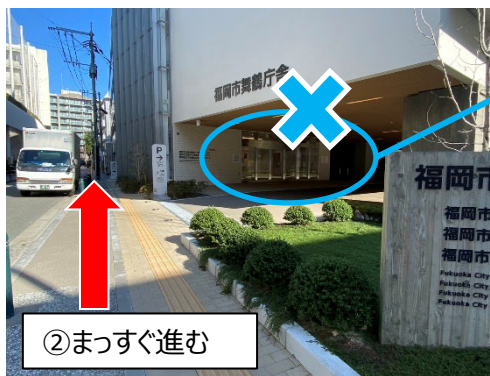

# APCC事務局へのアクセス

所在地：〒810-0073 福岡市中央区舞鶴1-4-13 福岡市舞鶴庁舎 6F

公共交通機関で  
お越しの方

【地下鉄】天神駅より徒歩約15分  
(最寄り出口：西1番出口  
赤坂駅より徒歩約12分  
(最寄り出口：3・5番出口)

【バス】舞鶴1丁目/長浜一丁目 下車後、  
バス停から、徒歩約4分

車・バイクで  
お越しの方

舞鶴庁舎の駐車場には停められ  
ません。近隣のコインパーキングを  
ご利用ください。

## ★事務局への入り方★

①舞鶴小・中学校を左手に  
まっすぐ進んでください。

※正面玄関から入ると、  
1階～4階までしかエレベーターで  
行けません。事務局へは行けませ  
んのでご注意ください。

④エレベーターで6階へ。  
出て左手に事務局です！