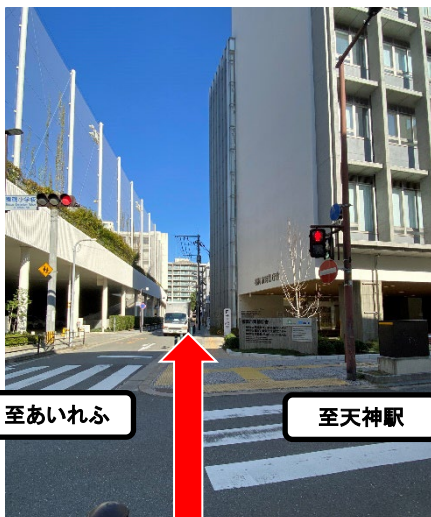

①舞鶴小・中学校を左手に
まっすぐ進んでください。