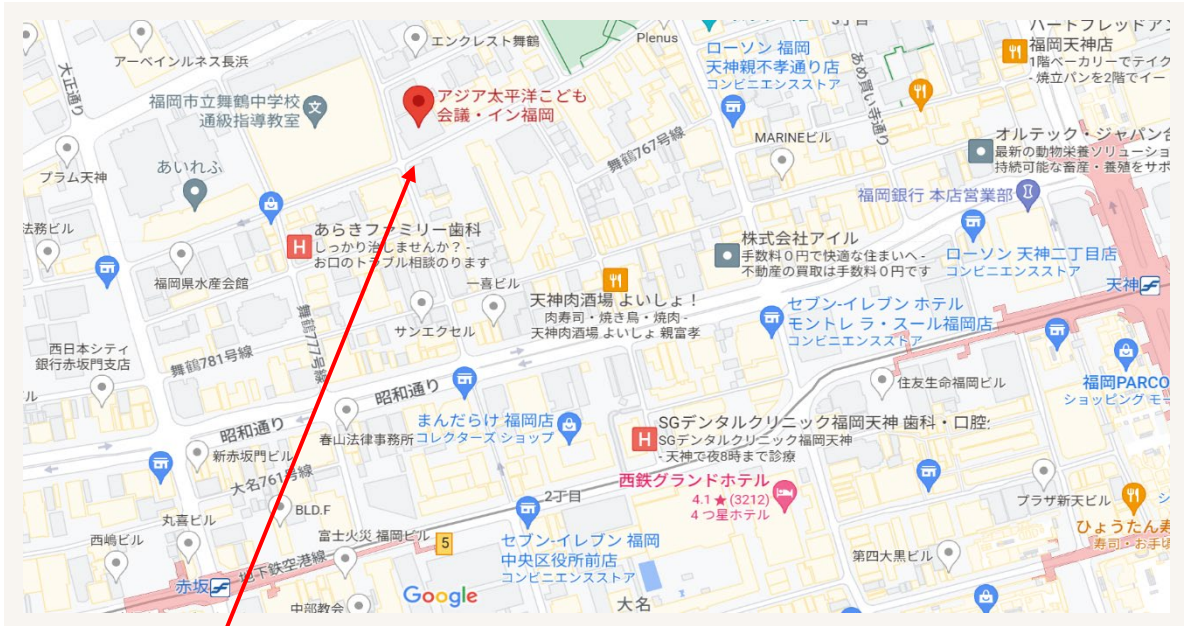

# APCC事務局へのアクセス

所在地：〒810-0073 福岡市中央区舞鶴1-4-13 福岡市舞鶴庁舎 6F

公共交通機関で  
お越しの方

【地下鉄】天神駅より徒歩約15分  
(最寄り出口：西1番出口  
赤坂駅より徒歩約12分  
(最寄り出口：3・5番出口)

【バス】舞鶴1丁目/長浜一丁目 下車後、  
バス停から、徒歩約4分

車・バイクで  
お越しの方

舞鶴庁舎の駐車場には停められ  
ません。近隣のコインパーキングを  
ご利用ください。